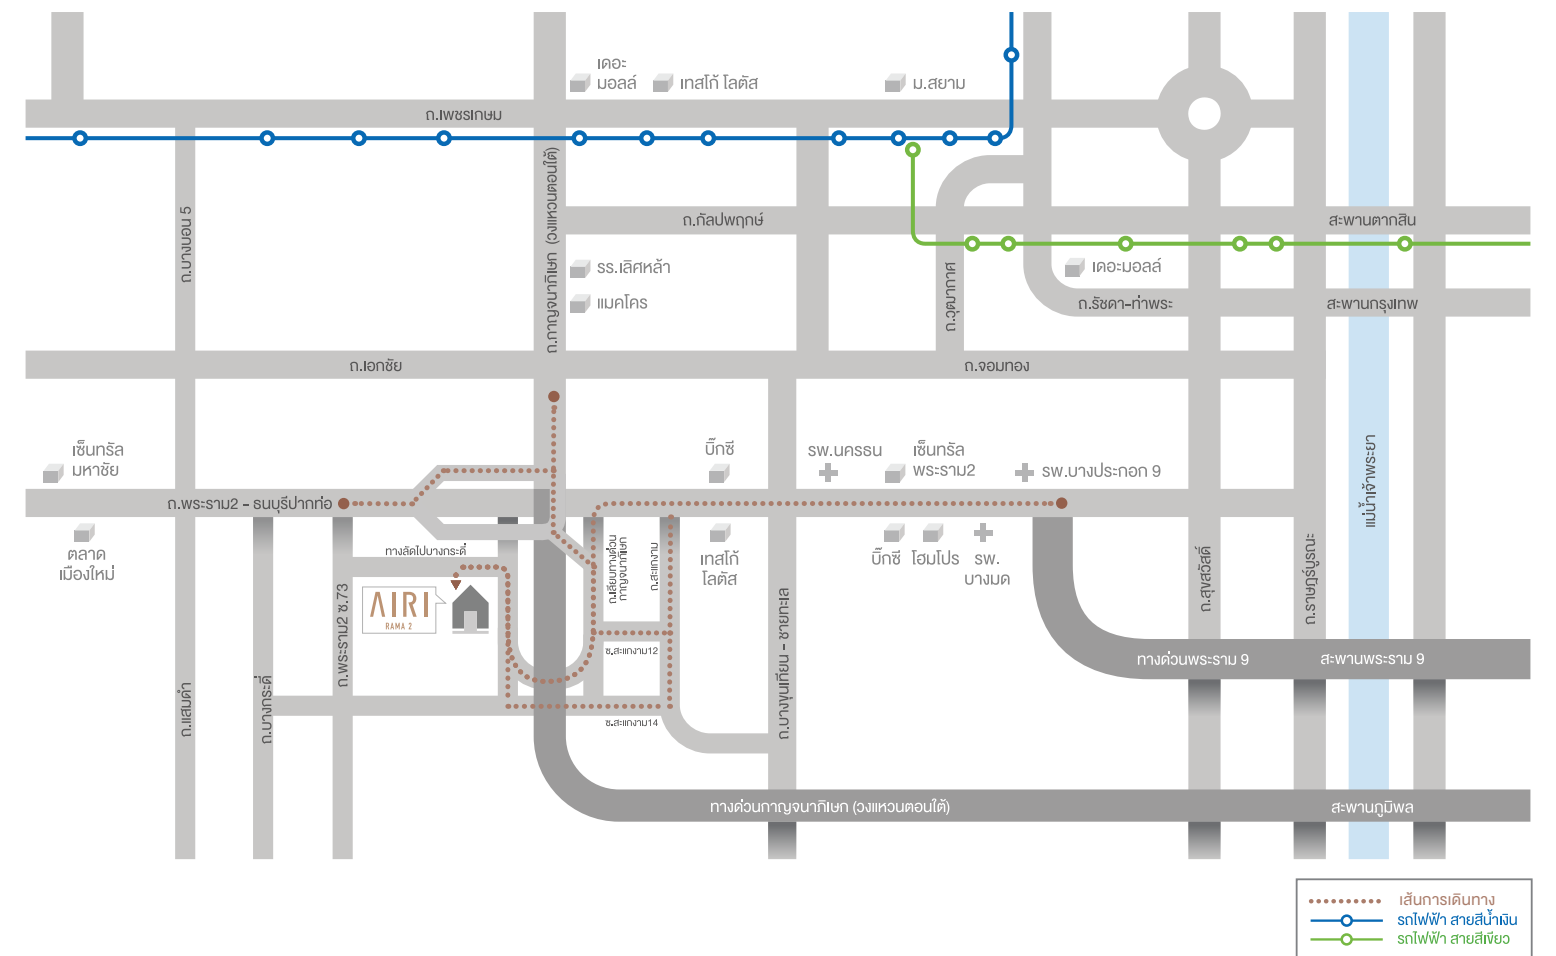

ไม่ต้องเร่งรีบกับชีวิต..
ปล่อยให้ทุกอย่างโร้กรอบจำกัดของระยะเวลา

เพราะ...ที่เอริ พระราม 2
ให้คุณมีทางเลือกในการเดินทาง
สะดวกได้ทุกทางเข้าออกหลายเส้นทาง
ทั้งสะแกงาม 14 เลียบวงแหวนกาญจนา
หรือพระราม 2 ซอย 73 - บางกระดี่ 1
และเส้นทางด่วนเฉลิมมหานคร และวงแหวนอุตสาหกรรม

พร้อมยังรายล้อมไปด้วยพื้นที่อำนวยความสะดวก
ให้สบาย ใกล้เคียงพื้นที่พักผ่อน
ทั้งโรงพยาบาล ห้างสรรพสินค้า และโรงเรียนชั้นนำ

ออกแบบให้ทุกวัน...มีเวลามากกว่าที่เคย

ภาพเพื่อการโฆษณาเท่านั้น

ภาพเพื่อการโฆษณาเท่านั้น