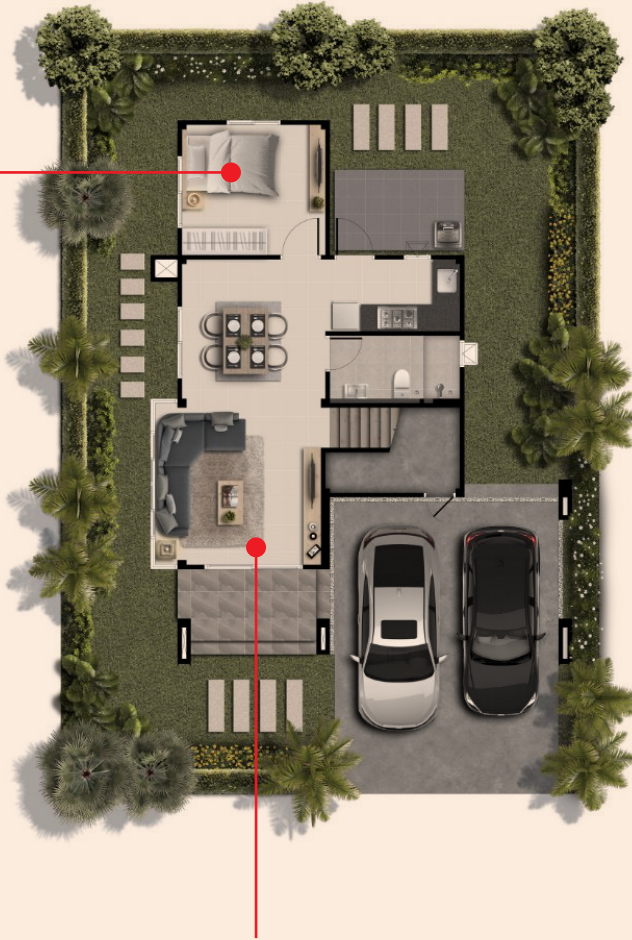

JAVA 165 SQ.M

ภาพจำลองเพื่อการโฆษณาเท่านั้น

UNIQUE DESIGN, HAPPY SPACE

บ้านเดี่ยวใหม่ ดีไซน์ยูนิค
ขยายพื้นที่ความสุข 165 ตร.ม. ตอบทุกไลฟ์สไตล์

 4 ห้องนอน

 3 ห้องน้ำ

 2 ที่จอดรถ

 1 ห้องนั่งเล่น

Atoll
Bali Beach

1ST FLOOR

ห้องนอนชั้นล่าง
ขนาดใหญ่

ห้องนั่งเล่นเชื่อมต่อพื้นที่ครัว
ให้ความรู้สึกโปร่งโล่ง

2ND FLOOR

ห้องนอนใหญ่พิเศษ
พร้อม WALK IN CLOSET

BARONG 125 SQ.M

ภาพจริงบรรยากาศจำลอง

BIG SPACE, BIG HAPPINESS

ทาวน์โฮม พื้นที่ใหญ่ ขนาด XXL
เพิ่มพื้นที่ความสุข เหมือนอยู่บ้านเดี่ยว

 3 ห้องนอน

 2 ห้องน้ำ

 2 ที่จอดรถ

 1 ห้องนั่งเล่น

Atoll
Bali Beach

1ST FLOOR

ห้องนั่งเล่น
พร้อมกระจกบานใหญ่
รับแสงธรรมชาติ
เพิ่มความโปร่งโล่ง

หน้าบ้านลึก จอดรถ 2 คัน
พร้อม FLEXIBLE FUNCTION

2ND FLOOR

ห้องนอนใหญ่ ไซส์ XXL
พร้อมระเบียง รับวิวหน้าบ้าน

ความสุข...เพิ่มขึ้นได้ที่นี้

บ้านเดี่ยว และทาวน์โฮม ติดถนนใหญ่ ใกล้สุวรรณภูมิ